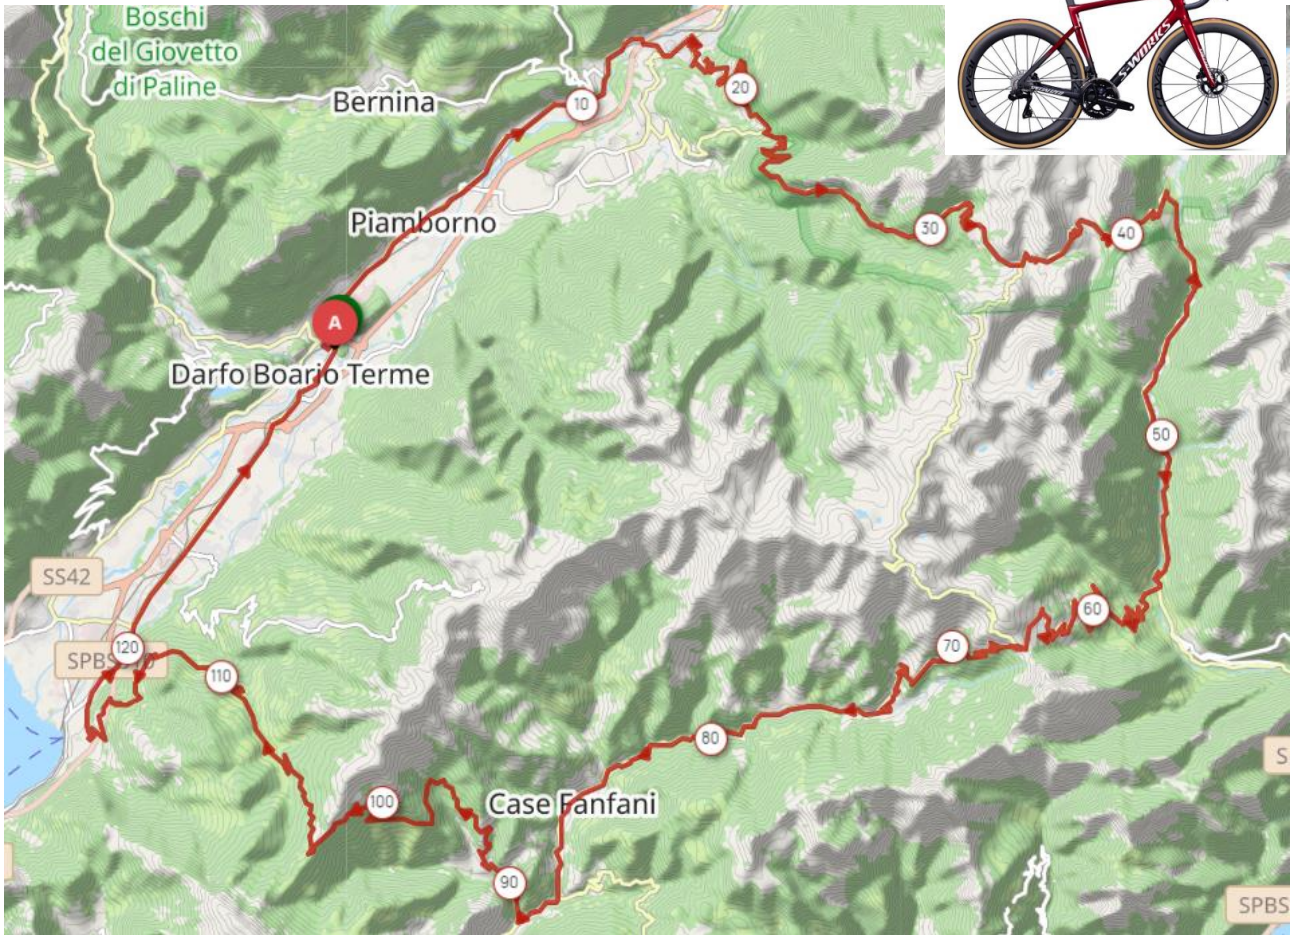

*Bisbino-San Zeno: 103 km – 3503 m*

Nome: Brevetto MTB Bisbino San Zeno | Distanza: 103,4 km

Salita: 3.053 m | Discesa: 3.053 m | Massima: 1.267 m | Minima: 203 m

Passo Agueglio: 163 km – 1948 m

# Triangolo Alternativo: 89 km – 3121 m

Nome: Brevetto MTB Triangolo Alternativo | Distanza: 89,2 km

Salita: 3.121 m | Discesa: 3.117 m | Massima: 1.658 m | Minima: 203 m

Crocedomini – Maniva – S. Zeno: 130 km – 3594 m

Valcava-Passo San Marco: 186 km – 3361 m

# Legnoncino e Legnone: 74 km – 3403 m

Nome: Legnoncino e Legnone | Distanza: 74,0 km

Salita: 3.403 m | Discesa: 3.405 m | Massima: 1.710 m | Minima: 203 m

Valful: 230 km – 3885 m

Generoso-Venini-Bisbino: 110 km – 4354 m