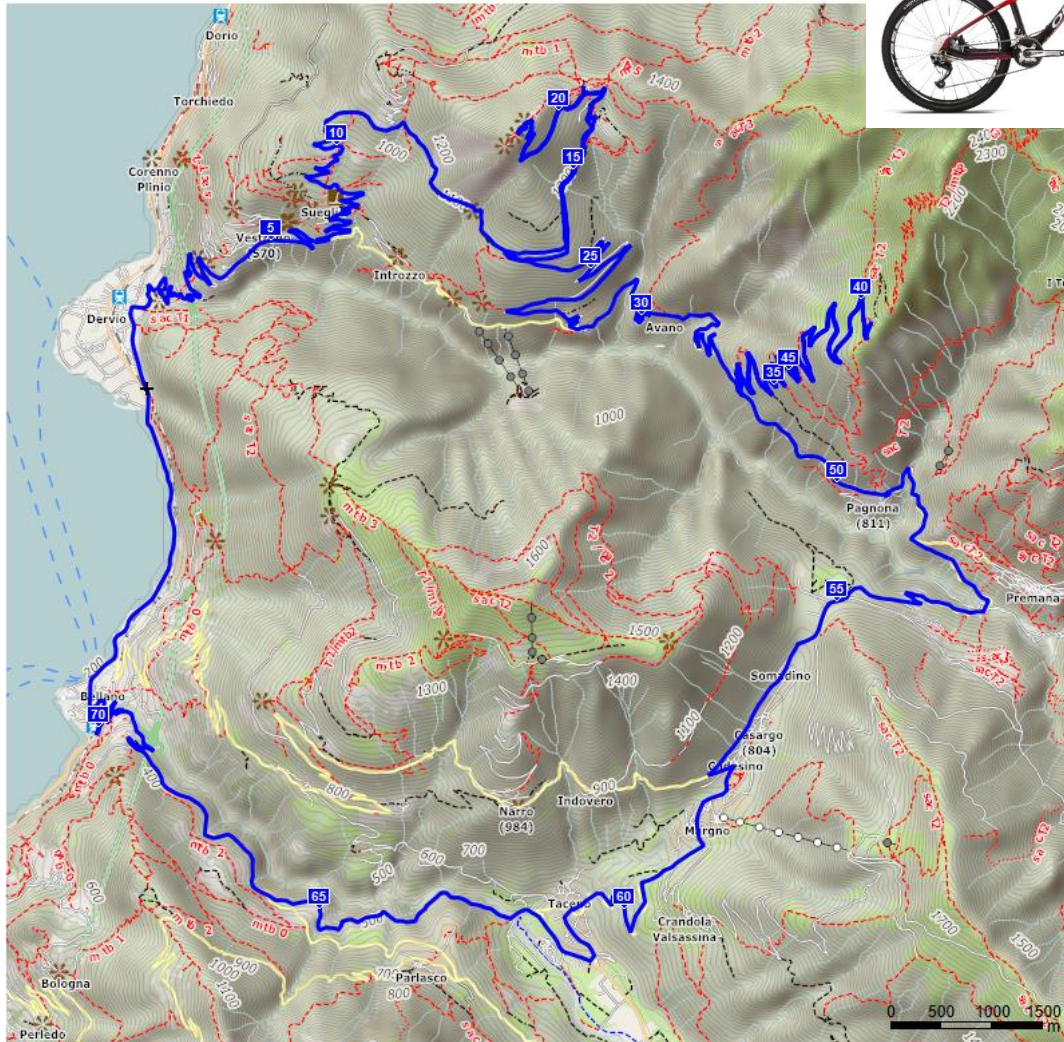

Valcava-Passo San Marco: 186 km – 3361 m

# Legnoncino e Legnone: 74 km – 3403 m

Nome: Legnoncino e Legnone | Distanza: 74,0 km

Salita: 3.403 m | Discesa: 3.405 m | Massima: 1.710 m | Minima: 203 m

Valful: 230 km – 3885 m

Generoso-Venini-Bisbino: 110 km – 4354 m