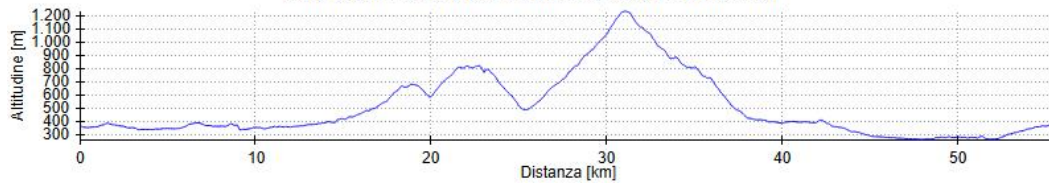

# Crezzo-SEV-Spaccasassi: 55 km – 1790 m

Nome: Brevetto MTB Crezzo-SEV-Spaccasassi | Distanza: 55,5 km

Salita: 1.790 m | Discesa: 1.791 m | Massima: 1.226 m | Minima: 259 m

*Piccola Gimondi: 191 km – 3227 m*