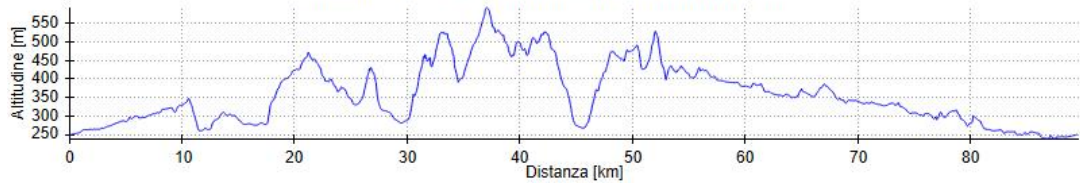

# Crezzo-SEV-Spaccasassi: 55 km – 1790 m

Nome: Brevetto MTB Crezzo-SEV-Spaccasassi | Distanza: 55,5 km

Salita: 1.790 m | Discesa: 1.791 m | Massima: 1.226 m | Minima: 259 m

*Piccola Gimondi: 191 km – 3227 m*

# Spina-Bizzarone: 90 km – 1905 m

Nome: Brevetto MTB Spina Bizzarone | Distanza: 89,5 km

Salita: 1.897 m | Discesa: 1.896 m | Massima: 588 m | Minima: 236 m

Ardenne Comasche: 180 km – 2680 m