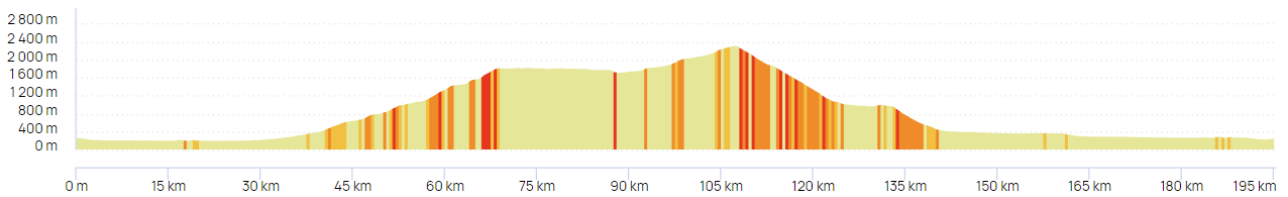

PASSOLENTO ROVELLASCA

BREVETTI PASSOLENTO 2026

Anello Valtellina: 192 km – 2505 m