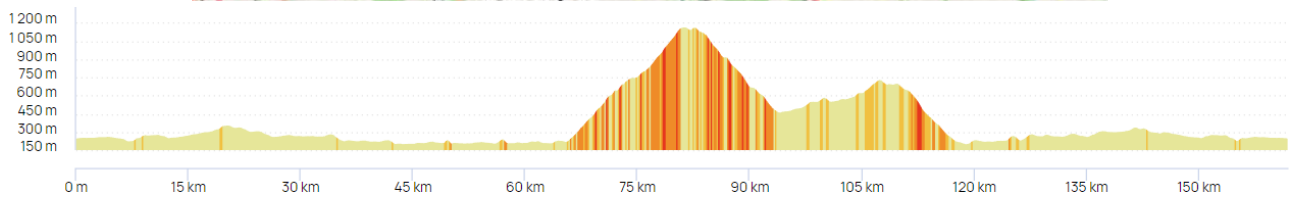

# Trittico Varesotto: 101 km – 2807 m

Nome: Brevetto MTB Trittico Varesotto | Distanza: 101,0 km

Salita: 2.807 m | Discesa: 2.805 m | Massima: 1.112 m | Minima: 299 m

Brevetto Passo Spluga: 208 km – 2892 m

*Bisbino-San Zeno: 103 km – 3503 m*

Nome: Brevetto MTB Bisbino San Zeno | Distanza: 103,4 km

Salita: 3.053 m | Discesa: 3.053 m | Massima: 1.267 m | Minima: 203 m

Passo Agueglio: 163 km – 1948 m

# Triangolo Alternativo: 89 km – 3121 m

Nome: Brevetto MTB Triangolo Alternativo | Distanza: 89,2 km

Salita: 3.121 m | Discesa: 3.117 m | Massima: 1.658 m | Minima: 203 m

Crocedomini – Maniva – S. Zeno: 130 km – 3594 m