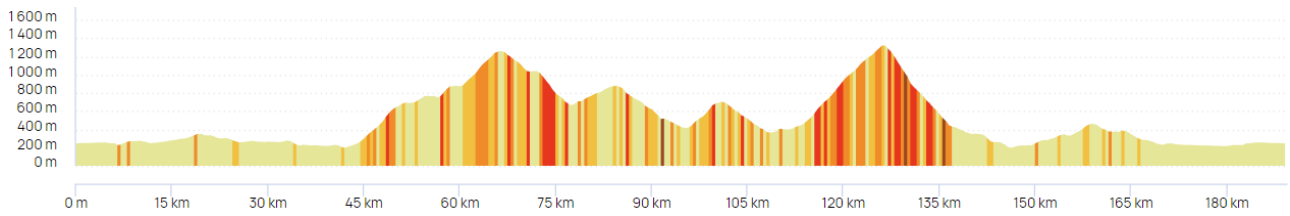

# Crezzo-SEV-Spaccasassi: 55 km – 1790 m

Nome: Brevetto MTB Crezzo-SEV-Spaccasassi | Distanza: 55,5 km

Salita: 1.790 m | Discesa: 1.791 m | Massima: 1.226 m | Minima: 259 m

*Piccola Gimondi: 191 km – 3227 m*

# Spina-Bizzarone: 90 km – 1905 m

Nome: Brevetto MTB Spina Bizzarone | Distanza: 89,5 km

Salita: 1.897 m | Discesa: 1.896 m | Massima: 588 m | Minima: 236 m

Ardenne Comasche: 180 km – 2680 m