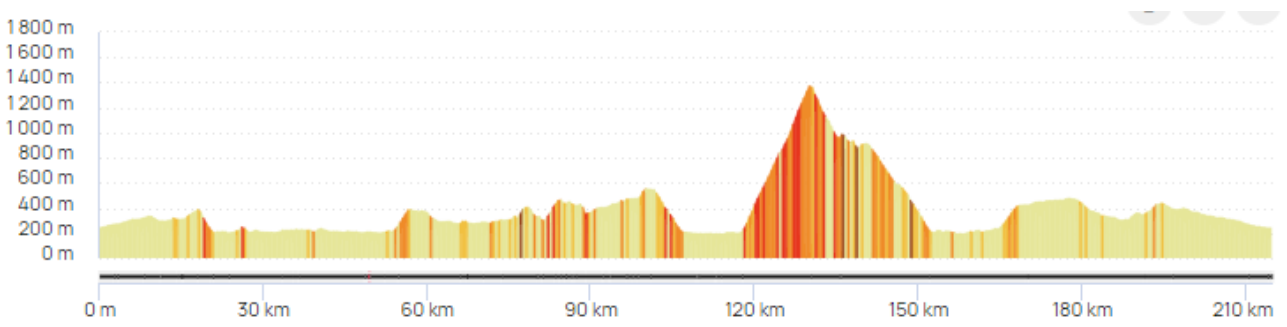

# Legnoncino e Legnone: 74 km – 3403 m

Nome: Legnoncino e Legnone | Distanza: 74,0 km

Salita: 3.403 m | Discesa: 3.405 m | Massima: 1.710 m | Minima: 203 m

Valful: 230 km – 3885 m

Generoso-Venini-Bisbino: 110 km – 4354 m

Perfect Tour: 194 km – 1495 m

Croce – Monteceneri - Neggia: 215 km – 2968 m