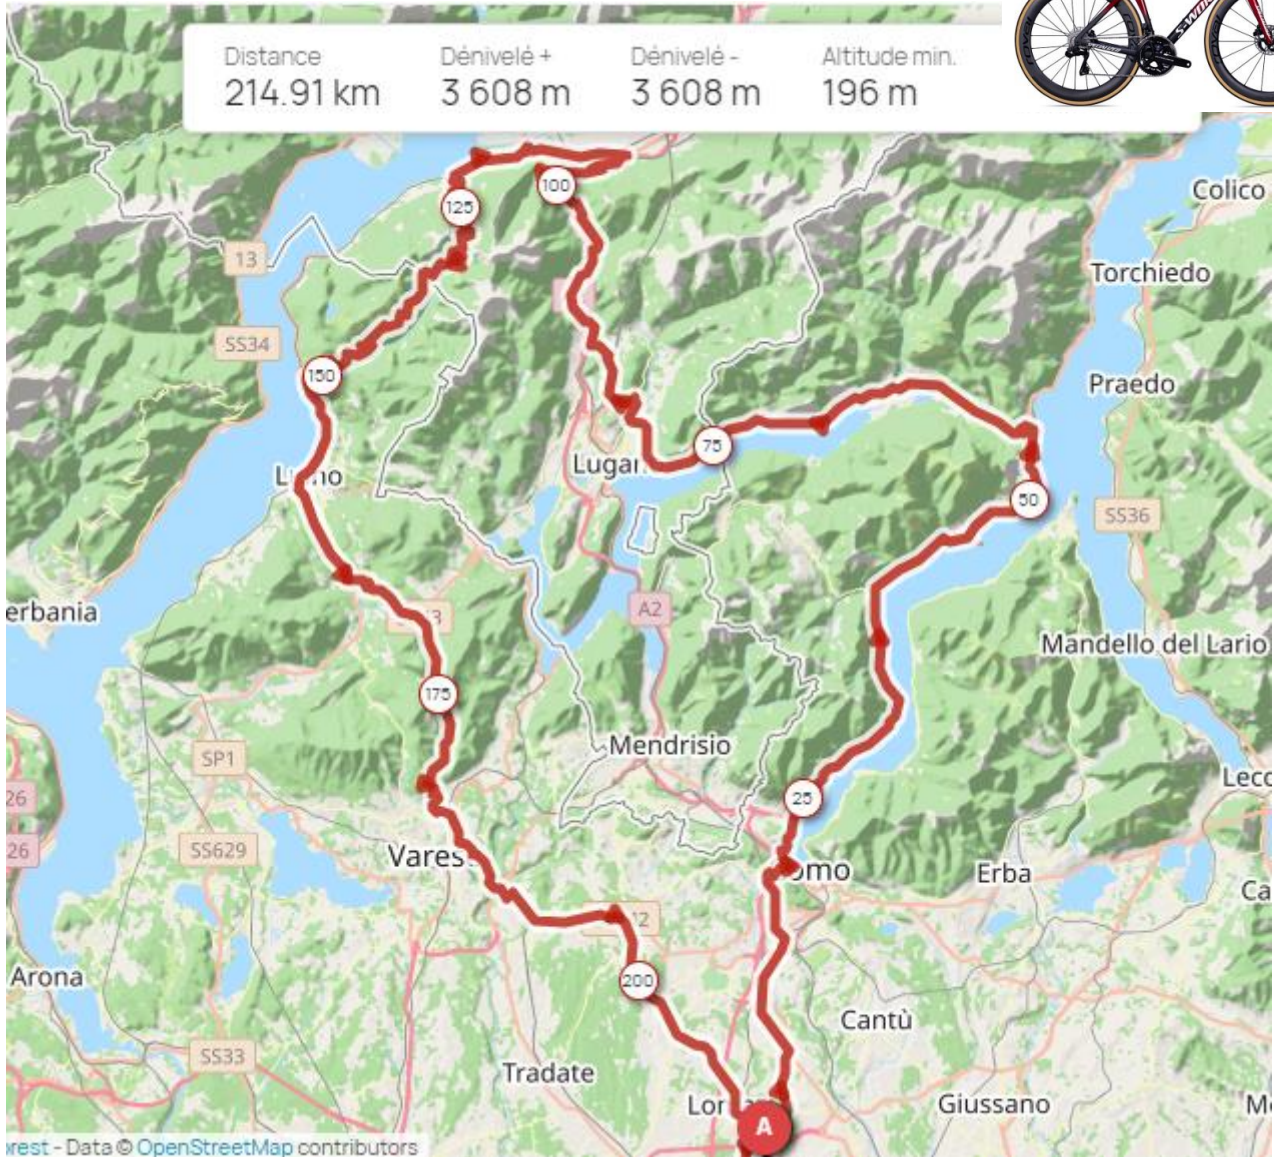

# Legnoncino e Legnone: 74 km – 3403 m

Nome: Legnoncino e Legnone | Distanza: 74,0 km

Salita: 3.403 m | Discesa: 3.405 m | Massima: 1.710 m | Minima: 203 m

Valful: 230 km – 3885 m

Generoso-Venini-Bisbino: 110 km – 4354 m

Perfect Tour: 194 km – 1495 m

Croce – Monteceneri - Neggia: 215 km – 2968 m