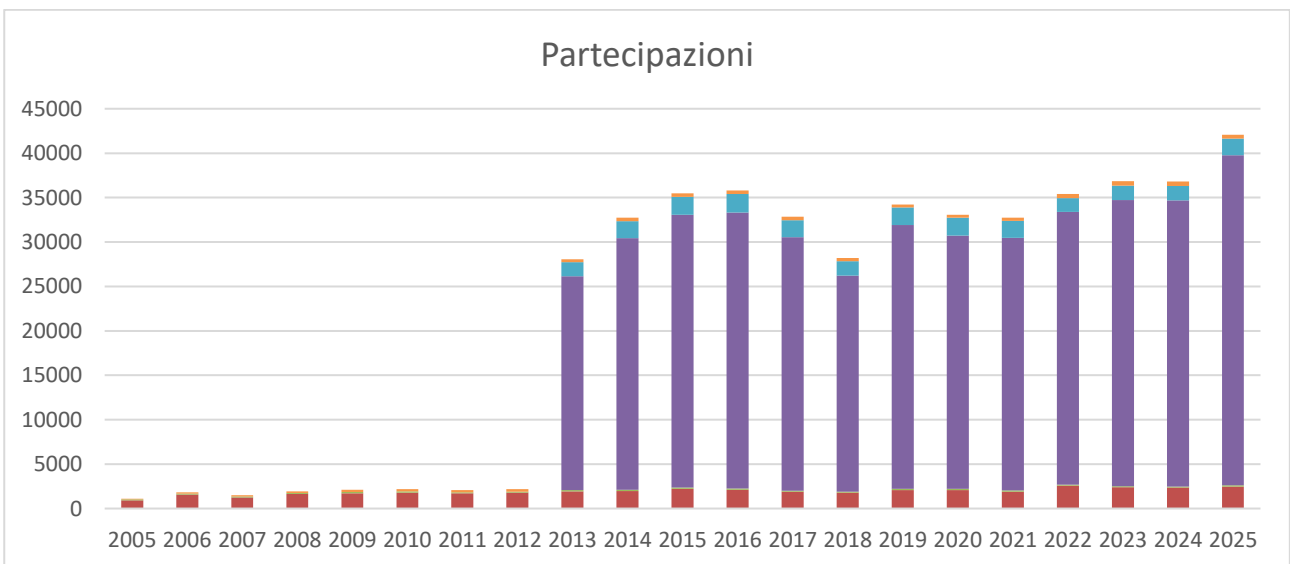

STATISTICHE

I NUMERI DEL PRESTIGIO BDC

	2005	2006	2007	2008	2009	2010	2011
Tappe del Prestigio	8	15	13	15	15	15	15
Km	910	1544	1249	1614	1713	1788	1697
km/Tappa	113,75	102,93	96,08	107,60	114,20	119,20	113,13
Altimetria	0	0	0	0	0	0	0
Altimetria/Tappa	0,00	0,00	0,00	0,00	0,00	0,00	0,00
Partecipazioni	76	170	155	205	277	244	253
Partecipazioni/Tappa	9,50	11,33	11,92	13,67	18,47	16,27	16,87
Prestigiosi	4	9	6	7	12	7	8

2012	2013	2014	2015	2016	2017	2018
15	15	15	15	15	15	15
1763	1928	1968	2.215	2.087	1880	1780
117,53	128,53	131,20	147,67	139,13	125,33	118,67
0	24070	28335	30.669	31.092	28521	24322
0,00	1.604,67	1.889,00	2.044,60	2.072,80	1.901,40	1.621,47
296	309	397	372	398	400	330
19,73	20,60	26,47	24,80	26,53	26,67	22,00
11	16	17	15	14	16	16

2019	2020	2021	2022	2023	2024	2025
15	14	15	20	20	20	20
2053	2074	1883	2552	2363	2338	2460
136,87	148,14	125,53	127,60	118,15	116,90	123,00
29712	28480	28446	30699	32225	32229	37163
1.980,80	2.034,29	1.896,40	1.534,95	1.611,25	1.611,45	1.858,15
335	303	369	469	515	487	436
22,33	21,64	24,60	23,45	25,75	24,35	21,80
11	13	15	18	21	13	17