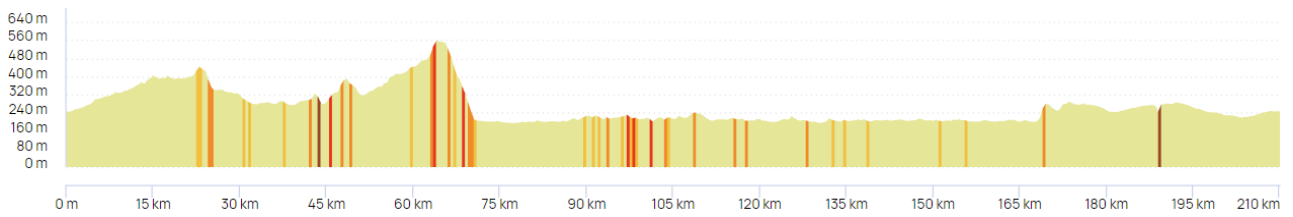

## BREVETTI PASSOLENTO 2026

Anello Valtellina: 192 km – 2505 m

*Bollettone-PS Bondella: 71 km – 1556 m*

Nome: Brevetto Bollettone - PS Bondella da Rovellasca | Distanza: 71,1 km

Salita: 1.556 m | Discesa: 1.555 m | Massima: 1.297 m | Minima: 225 m

Lago Maggiore: 211 km – 1154 m

# Crezzo-SEV-Spaccasassi: 55 km – 1790 m

Nome: Brevetto MTB Crezzo-SEV-Spaccasassi | Distanza: 55,5 km

Salita: 1.790 m | Discesa: 1.791 m | Massima: 1.226 m | Minima: 259 m

*Piccola Gimondi: 191 km – 3227 m*