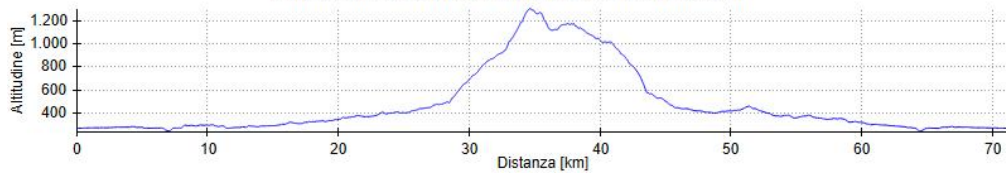

## BREVETTI PASSOLENTO 2026

Anello Valtellina: 192 km – 2505 m

*Bollettone-PS Bondella: 71 km – 1556 m*

Nome: Brevetto Bollettone - PS Bondella da Rovellasca | Distanza: 71,1 km

Salita: 1.556 m | Discesa: 1.555 m | Massima: 1.297 m | Minima: 225 m