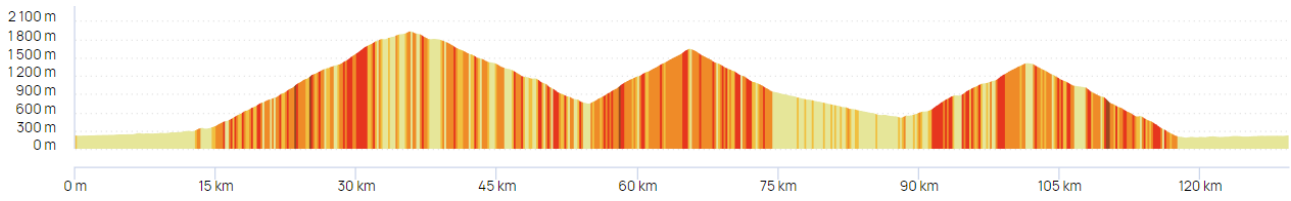

# Triangolo Alternativo: 89 km – 3121 m

Nome: Brevetto MTB Triangolo Alternativo | Distanza: 89,2 km

Salita: 3.121 m | Discesa: 3.117 m | Massima: 1.658 m | Minima: 203 m

Crocedomini – Maniva – S. Zeno: 130 km – 3594 m