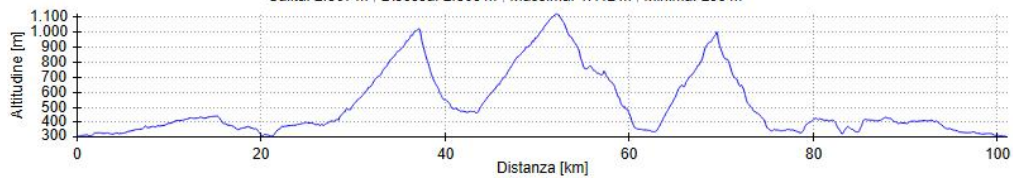

# Crezzo-SEV-Spaccasassi: 55 km – 1790 m

Nome: Brevetto MTB Crezzo-SEV-Spaccasassi | Distanza: 55,5 km

Salita: 1.790 m | Discesa: 1.791 m | Massima: 1.226 m | Minima: 259 m

*Piccola Gimondi: 191 km – 3227 m*

# Spina-Bizzarone: 90 km – 1905 m

Nome: Brevetto MTB Spina Bizzarone | Distanza: 89,5 km

Salita: 1.897 m | Discesa: 1.896 m | Massima: 588 m | Minima: 236 m

Ardenne Comasche: 180 km – 2680 m

# Trittico Varesotto: 101 km – 2807 m

Nome: Brevetto MTB Trittico Varesotto | Distanza: 101,0 km

Salita: 2.807 m | Discesa: 2.805 m | Massima: 1.112 m | Minima: 299 m

Brevetto Passo Spluga: 208 km – 2892 m