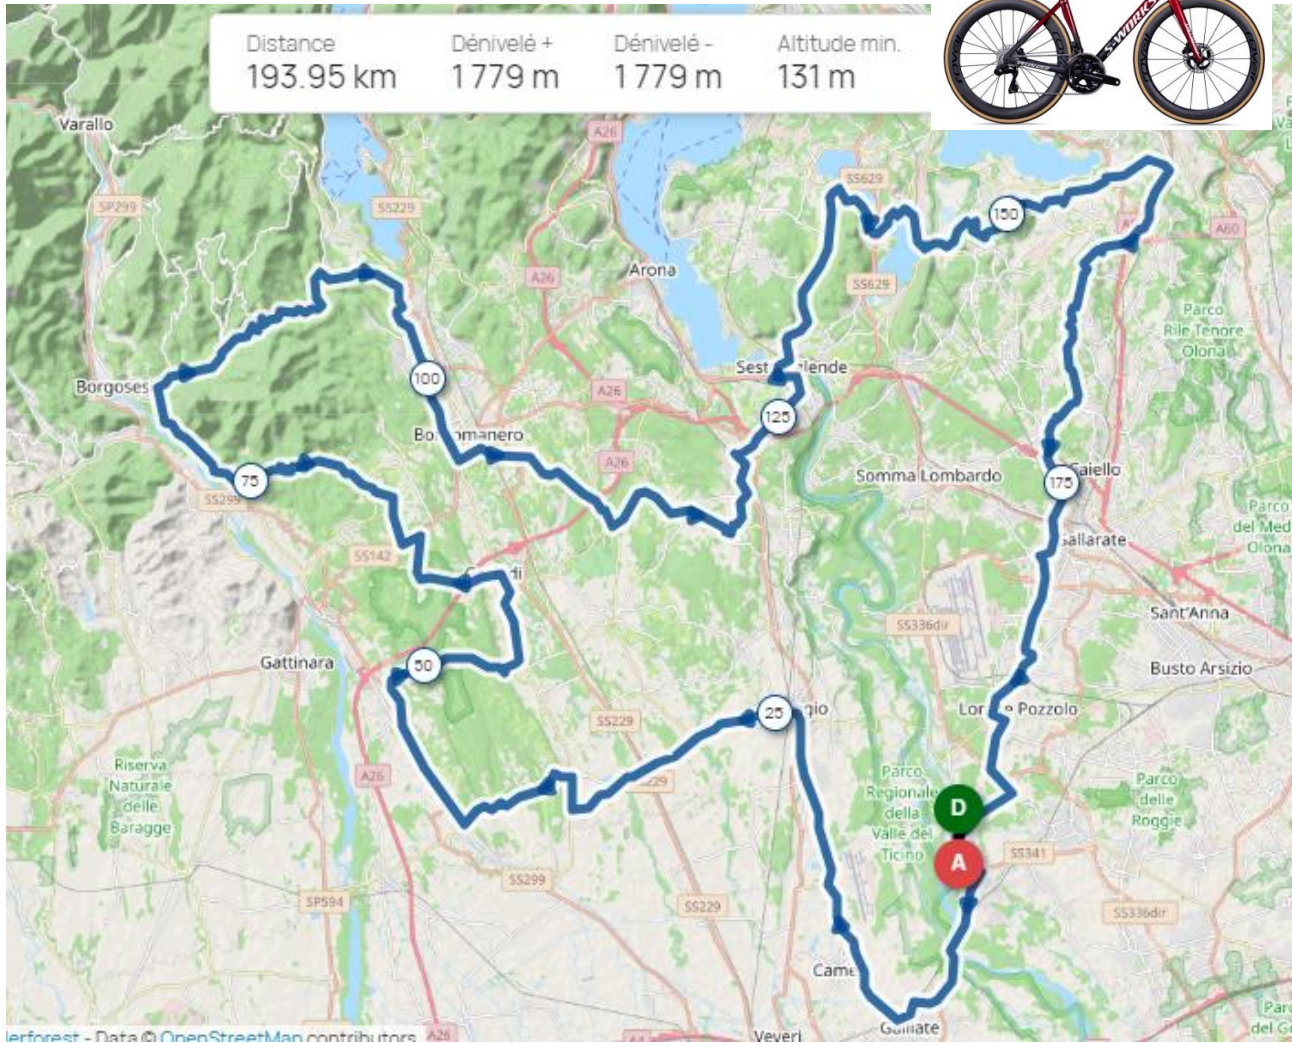

Valcava-Passo San Marco: 186 km – 3361 m

# Legnoncino e Legnone: 74 km – 3403 m

Nome: Legnoncino e Legnone | Distanza: 74,0 km

Salita: 3.403 m | Discesa: 3.405 m | Massima: 1.710 m | Minima: 203 m

Valful: 230 km – 3885 m

Generoso-Venini-Bisbino: 110 km – 4354 m

Perfect Tour: 194 km – 1495 m

Croce – Monteceneri - Neggia: 215 km – 2968 m