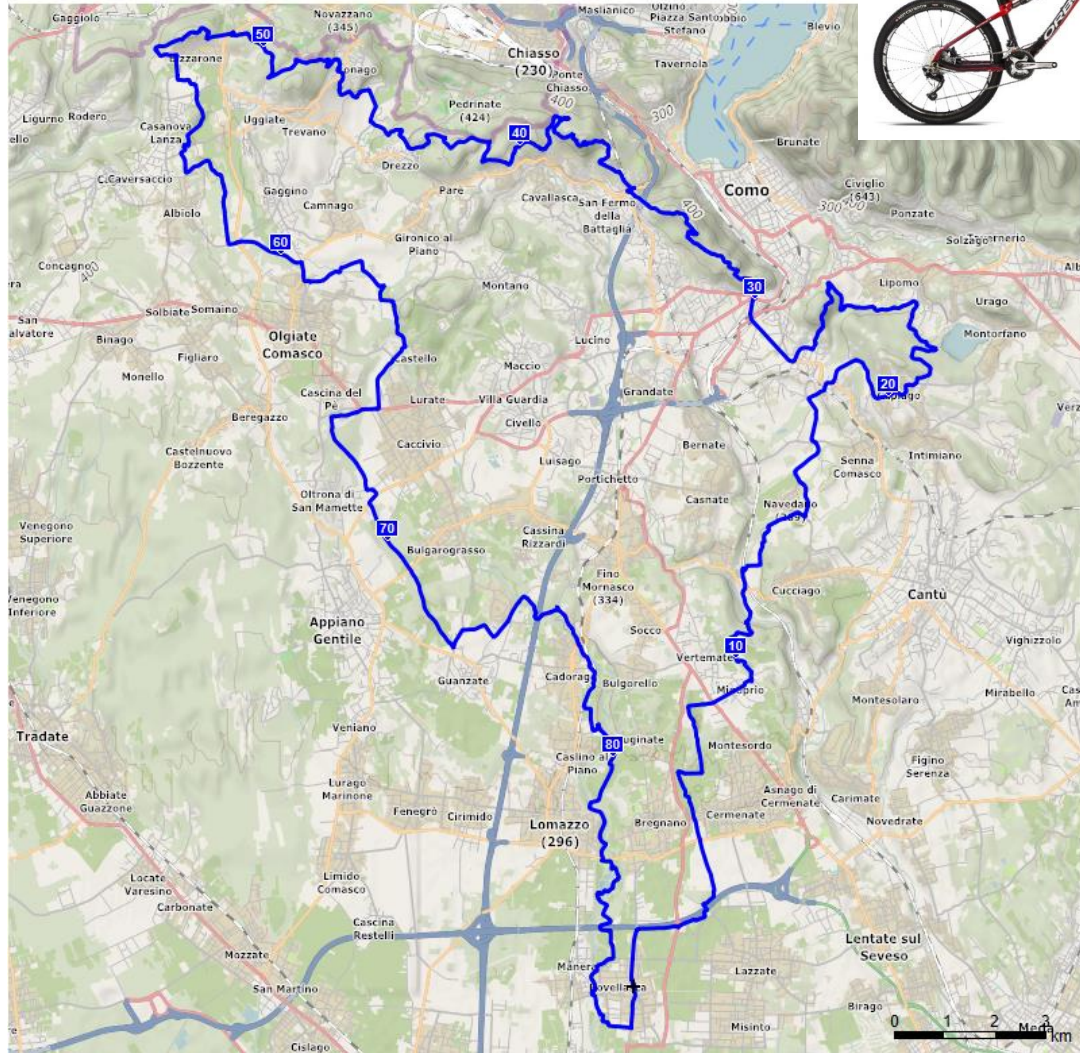

# Crezzo-SEV-Spaccasassi: 55 km – 1790 m

Nome: Brevetto MTB Crezzo-SEV-Spaccasassi | Distanza: 55,5 km

Salita: 1.790 m | Discesa: 1.791 m | Massima: 1.226 m | Minima: 259 m

*Piccola Gimondi: 191 km – 3227 m*

# Spina-Bizzarone: 90 km – 1905 m

Nome: Brevetto MTB Spina Bizzarone | Distanza: 89,5 km

Salita: 1.897 m | Discesa: 1.896 m | Massima: 588 m | Minima: 236 m

Ardenne Comasche: 180 km – 2680 m