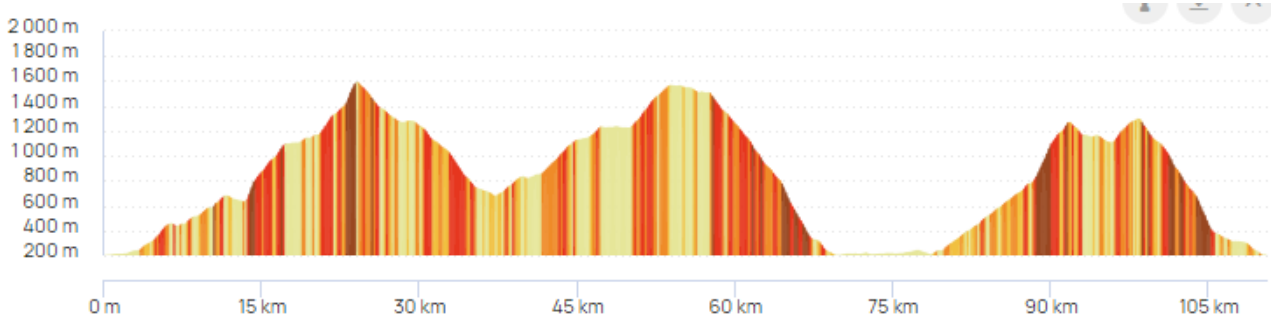

# Legnoncino e Legnone: 74 km – 3403 m

Nome: Legnoncino e Legnone | Distanza: 74,0 km

Salita: 3.403 m | Discesa: 3.405 m | Massima: 1.710 m | Minima: 203 m

Valful: 230 km – 3885 m

Generoso-Venini-Bisbino: 110 km – 4354 m

Perfect Tour: 194 km – 1495 m

Croce – Monteceneri - Neggia: 215 km – 2968 m