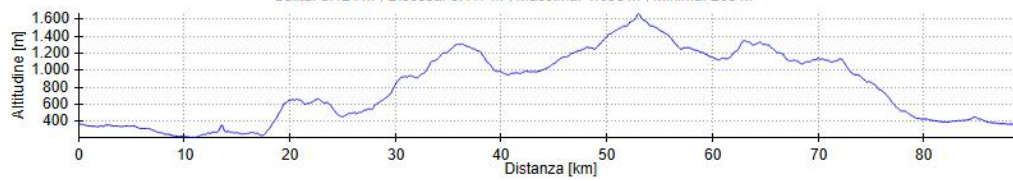

Salita: 3.121 m | Discesa: 3.117 m | Massima: 1.658 m | Minima: 203 m