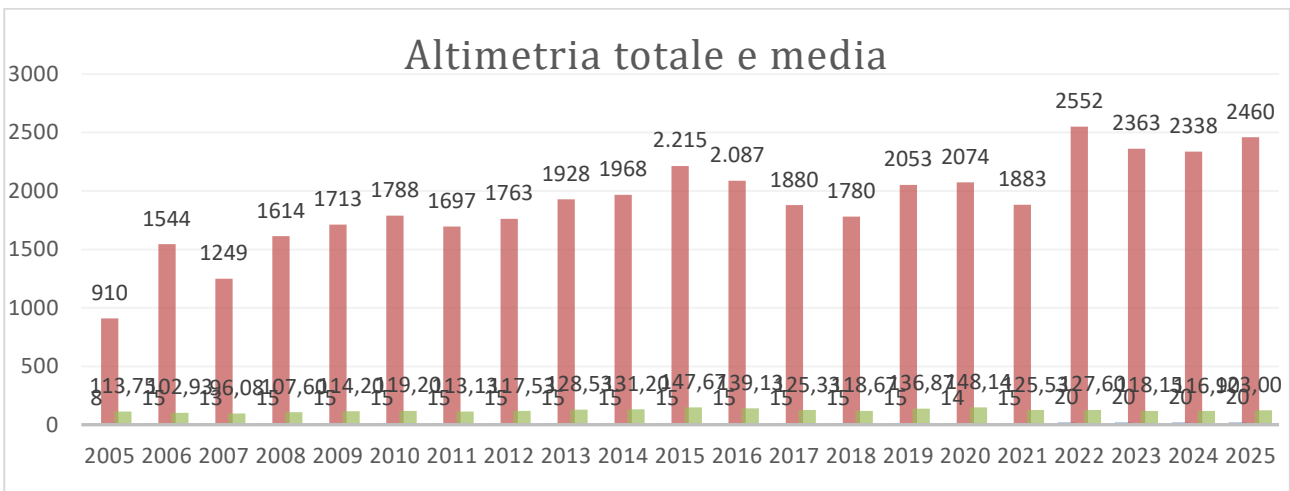

STATISTICHE

I NUMERI DEL PRESTIGIO BDC

	2005	2006	2007	2008	2009	2010	2011
Tappe del Prestigio	8	15	13	15	15	15	15
Km	910	1544	1249	1614	1713	1788	1697
km/Tappa	113,75	102,93	96,08	107,60	114,20	119,20	113,13
Altimetria	0	0	0	0	0	0	0
Altimetria/Tappa	0,00	0,00	0,00	0,00	0,00	0,00	0,00
Partecipazioni	76	170	155	205	277	244	253
Partecipazioni/Tappa	9,50	11,33	11,92	13,67	18,47	16,27	16,87
Prestigiosi	4	9	6	7	12	7	8

2012	2013	2014	2015	2016	2017	2018
15	15	15	15	15	15	15
1763	1928	1968	2.215	2.087	1880	1780
117,53	128,53	131,20	147,67	139,13	125,33	118,67
0	24070	28335	30.669	31.092	28521	24322
0,00	1.604,67	1.889,00	2.044,60	2.072,80	1.901,40	1.621,47
296	309	397	372	398	400	330
19,73	20,60	26,47	24,80	26,53	26,67	22,00
11	16	17	15	14	16	16

2019	2020	2021	2022	2023	2024	2025
15	14	15	20	20	20	20
2053	2074	1883	2552	2363	2338	2460
136,87	148,14	125,53	127,60	118,15	116,90	123,00
29712	28480	28446	30699	32225	32229	37163
1.980,80	2.034,29	1.896,40	1.534,95	1.611,25	1.611,45	1.858,15
335	303	369	469	515	487	436
22,33	21,64	24,60	23,45	25,75	24,35	21,80
11	13	15	18	21	13	17