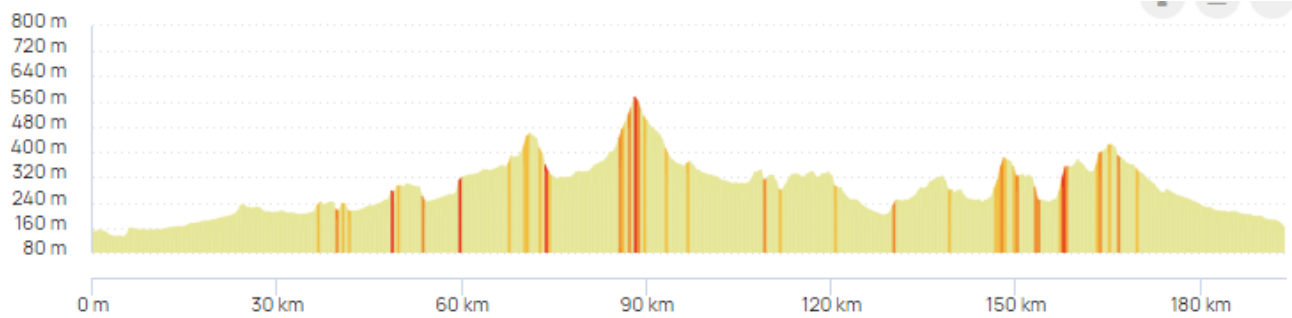

# Legnoncino e Legnone: 74 km – 3403 m

Nome: Legnoncino e Legnone | Distanza: 74,0 km

Salita: 3.403 m | Discesa: 3.405 m | Massima: 1.710 m | Minima: 203 m

Valful: 230 km – 3885 m

Generoso-Venini-Bisbino: 110 km – 4354 m

Perfect Tour: 194 km – 1495 m

Croce – Monteceneri - Neggia: 215 km – 2968 m