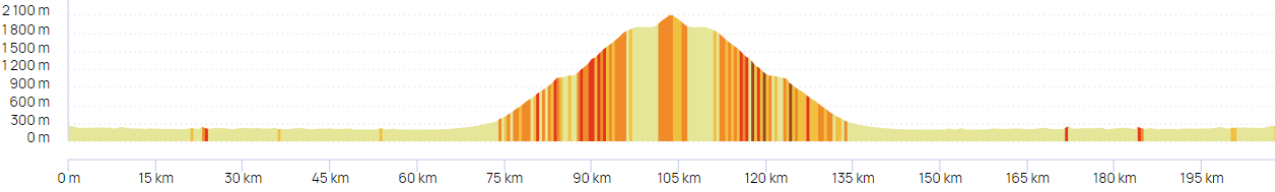

# Spina-Bizzarone: 90 km – 1905 m

Nome: Brevetto MTB Spina Bizzarone | Distanza: 89,5 km

Salita: 1.897 m | Discesa: 1.896 m | Massima: 588 m | Minima: 236 m

Ardenne Comasche: 180 km – 2680 m

# Trittico Varesotto: 101 km – 2807 m

Nome: Brevetto MTB Trittico Varesotto | Distanza: 101,0 km

Salita: 2.807 m | Discesa: 2.805 m | Massima: 1.112 m | Minima: 299 m

Brevetto Passo Spluga: 208 km – 2892 m

*Bisbino-San Zeno: 103 km – 3503 m*

Nome: Brevetto MTB Bisbino San Zeno | Distanza: 103,4 km

Salita: 3.053 m | Discesa: 3.053 m | Massima: 1.267 m | Minima: 203 m

Passo Agueglio: 163 km – 1948 m