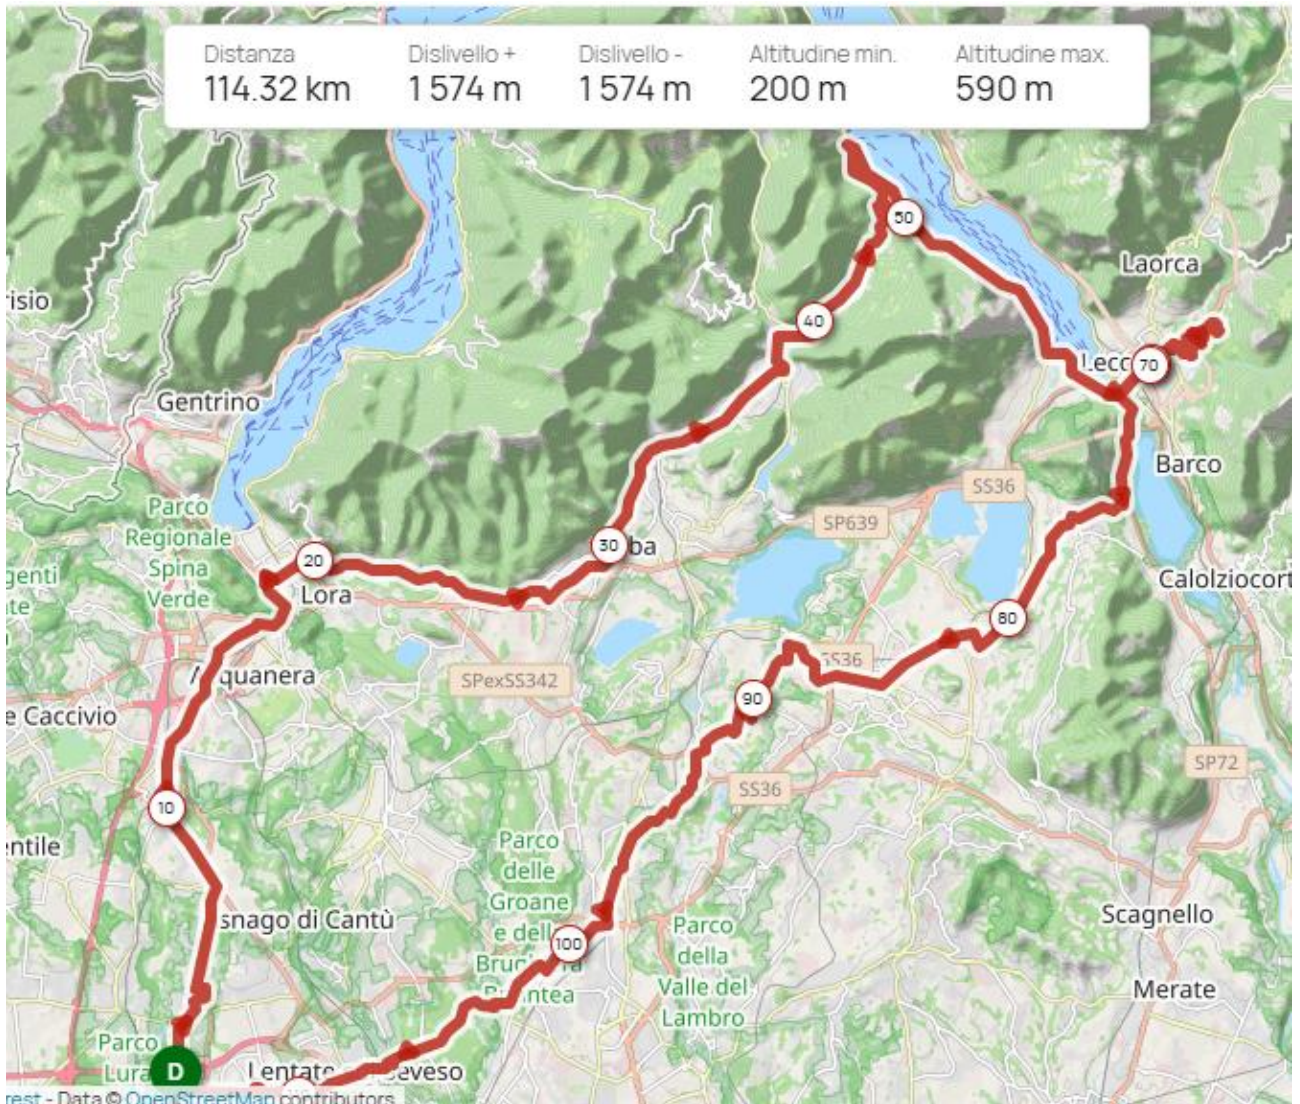

27 settembre