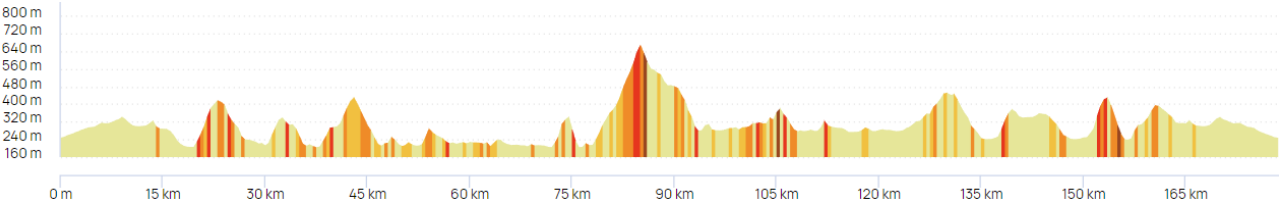

# Crezzo-SEV-Spaccasassi: 55 km – 1790 m

Nome: Brevetto MTB Crezzo-SEV-Spaccasassi | Distanza: 55,5 km

Salita: 1.790 m | Discesa: 1.791 m | Massima: 1.226 m | Minima: 259 m

*Piccola Gimondi: 191 km – 3227 m*

# Spina-Bizzarone: 90 km – 1905 m

Nome: Brevetto MTB Spina Bizzarone | Distanza: 89,5 km

Salita: 1.897 m | Discesa: 1.896 m | Massima: 588 m | Minima: 236 m

Ardenne Comasche: 180 km – 2680 m

# Trittico Varesotto: 101 km – 2807 m

Nome: Brevetto MTB Trittico Varesotto | Distanza: 101,0 km

Salita: 2.807 m | Discesa: 2.805 m | Massima: 1.112 m | Minima: 299 m

Brevetto Passo Spluga: 208 km – 2892 m