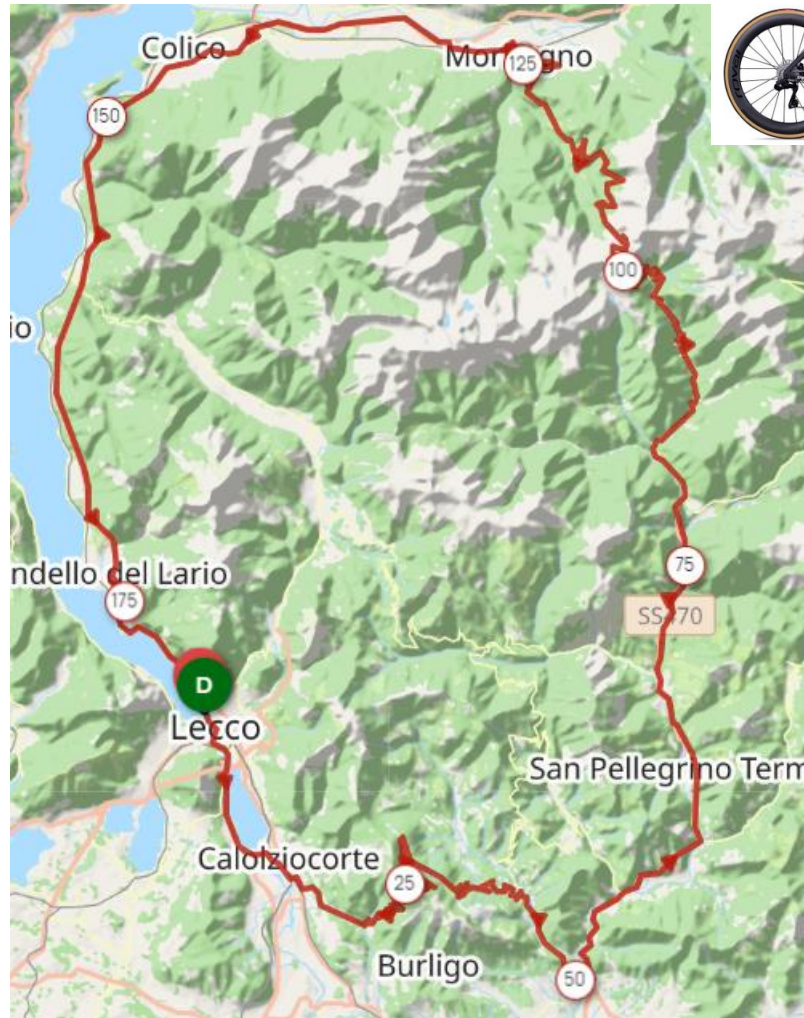

*Bisbino-San Zeno: 103 km – 3503 m*

Nome: Brevetto MTB Bisbino San Zeno | Distanza: 103,4 km

Salita: 3.053 m | Discesa: 3.053 m | Massima: 1.267 m | Minima: 203 m

Passo Agueglio: 163 km – 1948 m

# Triangolo Alternativo: 89 km – 3121 m

Nome: Brevetto MTB Triangolo Alternativo | Distanza: 89,2 km

Salita: 3.121 m | Discesa: 3.117 m | Massima: 1.658 m | Minima: 203 m

Crocedomini – Maniva – S. Zeno: 130 km – 3594 m

Valcava-Passo San Marco: 186 km – 3361 m

# Legnoncino e Legnone: 74 km – 3403 m

Nome: Legnoncino e Legnone | Distanza: 74,0 km

Salita: 3.403 m | Discesa: 3.405 m | Massima: 1.710 m | Minima: 203 m

Valful: 230 km – 3885 m

Generoso-Venini-Bisbino: 110 km – 4354 m