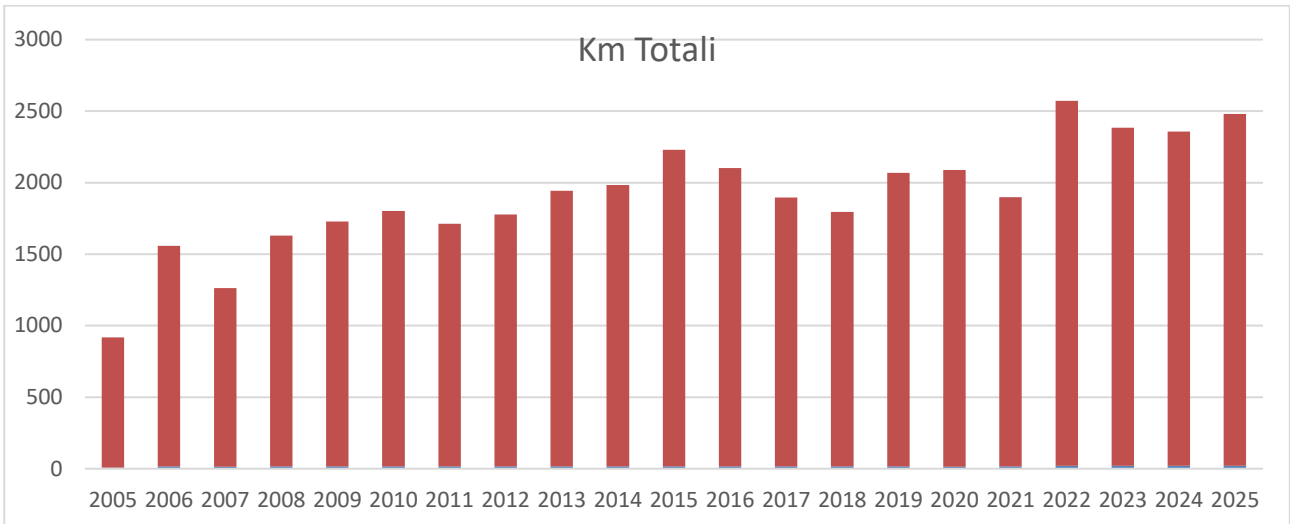

STATISTICHE

I NUMERI DEL PRESTIGIO BDC

	2005	2006	2007	2008	2009	2010	2011
Tappe del Prestigio	8	15	13	15	15	15	15
Km	910	1544	1249	1614	1713	1788	1697
km/Tappa	113,75	102,93	96,08	107,60	114,20	119,20	113,13
Altimetria	0	0	0	0	0	0	0
Altimetria/Tappa	0,00	0,00	0,00	0,00	0,00	0,00	0,00
Partecipazioni	76	170	155	205	277	244	253
Partecipazioni/Tappa	9,50	11,33	11,92	13,67	18,47	16,27	16,87
Prestigiosi	4	9	6	7	12	7	8

2012	2013	2014	2015	2016	2017	2018
15	15	15	15	15	15	15
1763	1928	1968	2.215	2.087	1880	1780
117,53	128,53	131,20	147,67	139,13	125,33	118,67
0	24070	28335	30.669	31.092	28521	24322
0,00	1.604,67	1.889,00	2.044,60	2.072,80	1.901,40	1.621,47
296	309	397	372	398	400	330
19,73	20,60	26,47	24,80	26,53	26,67	22,00
11	16	17	15	14	16	16

2019	2020	2021	2022	2023	2024	2025
15	14	15	20	20	20	20
2053	2074	1883	2552	2363	2338	2460
136,87	148,14	125,53	127,60	118,15	116,90	123,00
29712	28480	28446	30699	32225	32229	37163
1.980,80	2.034,29	1.896,40	1.534,95	1.611,25	1.611,45	1.858,15
335	303	369	469	515	487	436
22,33	21,64	24,60	23,45	25,75	24,35	21,80
11	13	15	18	21	13	17