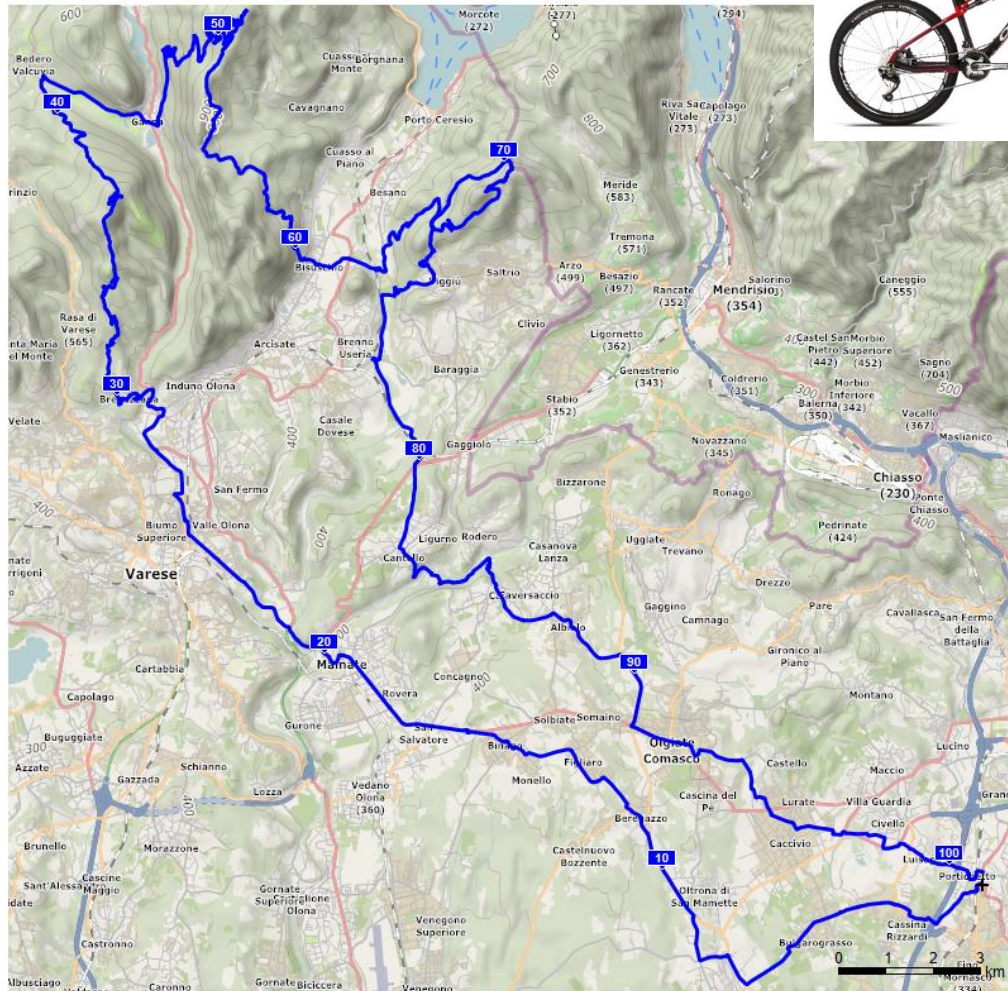

Trittico Varesotto: 101 km – 2807 m

Nome: Brevetto MTB Trittico Varesotto | Distanza: 101,0 km