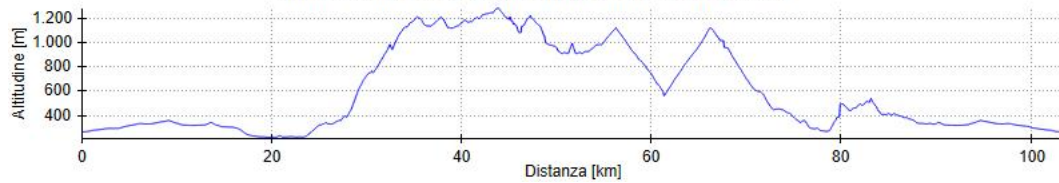

# Spina-Bizzarone: 90 km – 1905 m

Nome: Brevetto MTB Spina Bizzarone | Distanza: 89,5 km

Salita: 1.897 m | Discesa: 1.896 m | Massima: 588 m | Minima: 236 m

Ardenne Comasche: 180 km – 2680 m

# Trittico Varesotto: 101 km – 2807 m

Nome: Brevetto MTB Trittico Varesotto | Distanza: 101,0 km

Salita: 2.807 m | Discesa: 2.805 m | Massima: 1.112 m | Minima: 299 m

Brevetto Passo Spluga: 208 km – 2892 m

*Bisbino-San Zeno: 103 km – 3503 m*

Nome: Brevetto MTB Bisbino San Zeno | Distanza: 103,4 km

Salita: 3.053 m | Discesa: 3.053 m | Massima: 1.267 m | Minima: 203 m

Passo Agueglio: 163 km – 1948 m