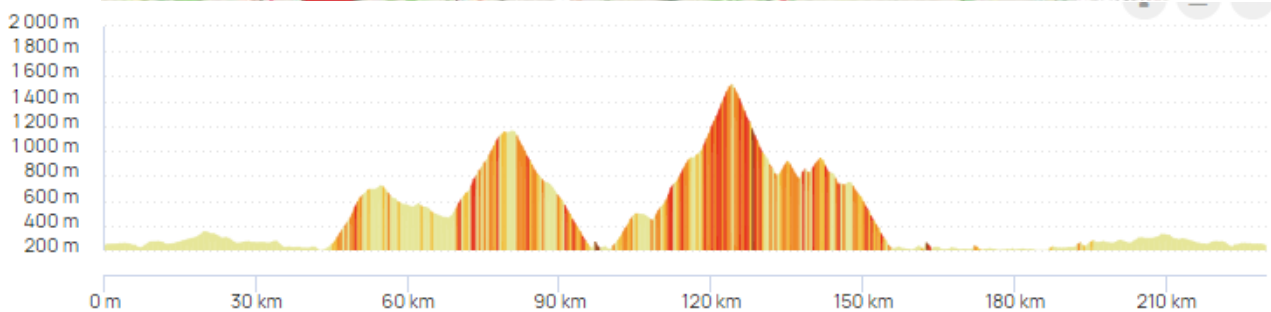

# Legnoncino e Legnone: 74 km – 3403 m

Nome: Legnoncino e Legnone | Distanza: 74,0 km

Salita: 3.403 m | Discesa: 3.405 m | Massima: 1.710 m | Minima: 203 m

Valful: 230 km – 3885 m

Generoso-Venini-Bisbino: 110 km – 4354 m

Perfect Tour: 194 km – 1495 m

Croce – Monteceneri - Neggia: 215 km – 2968 m