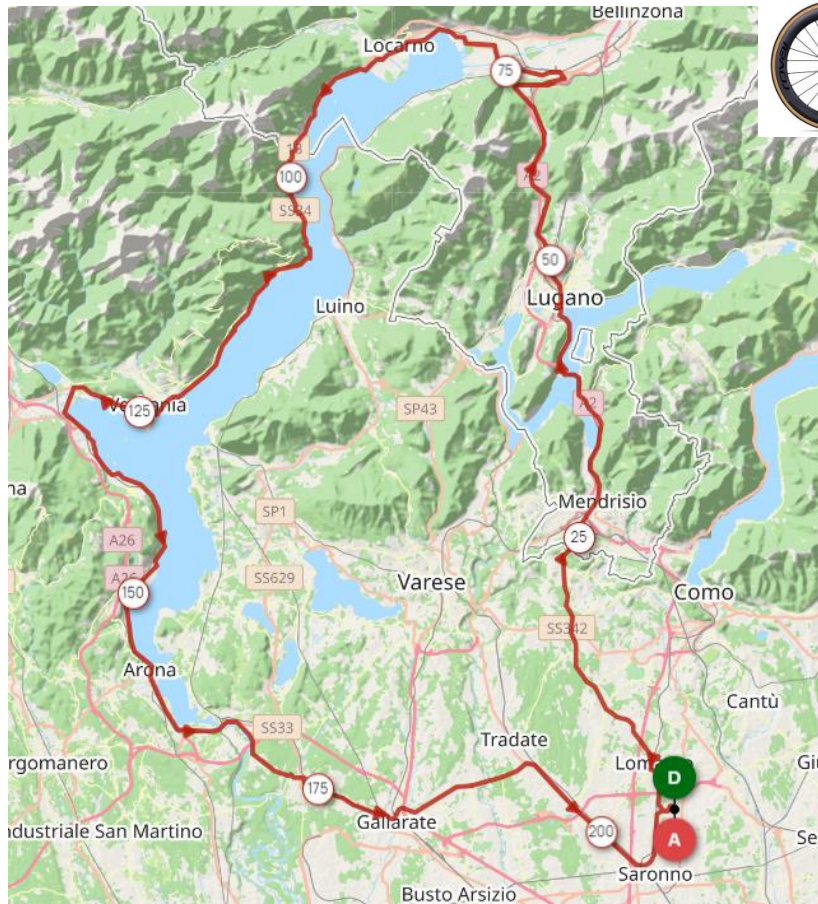

## BREVETTI PASSOLENTO 2026

Anello Valtellina: 192 km – 2505 m

*Bollettone-PS Bondella: 71 km – 1556 m*

Nome: Brevetto Bollettone - PS Bondella da Rovellasca | Distanza: 71,1 km

Salita: 1.556 m | Discesa: 1.555 m | Massima: 1.297 m | Minima: 225 m

Lago Maggiore: 211 km – 1154 m