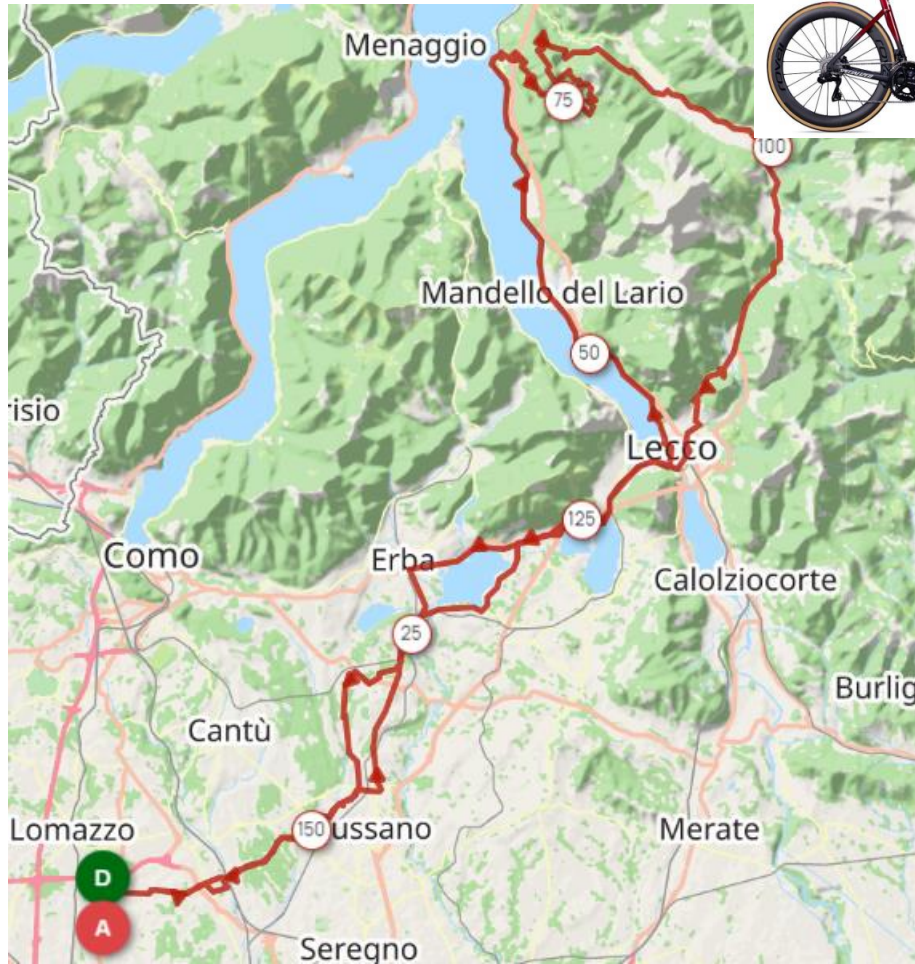

*Bisbino-San Zeno: 103 km – 3503 m*

Nome: Brevetto MTB Bisbino San Zeno | Distanza: 103,4 km

Salita: 3.053 m | Discesa: 3.053 m | Massima: 1.267 m | Minima: 203 m

Passo Agueglio: 163 km – 1948 m

Valcava-Passo San Marco: 186 km – 3361 m