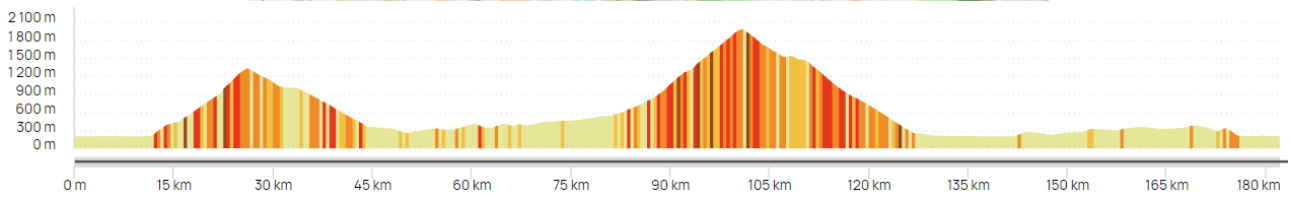

Valcava-Passo San Marco: 186 km – 3361 m