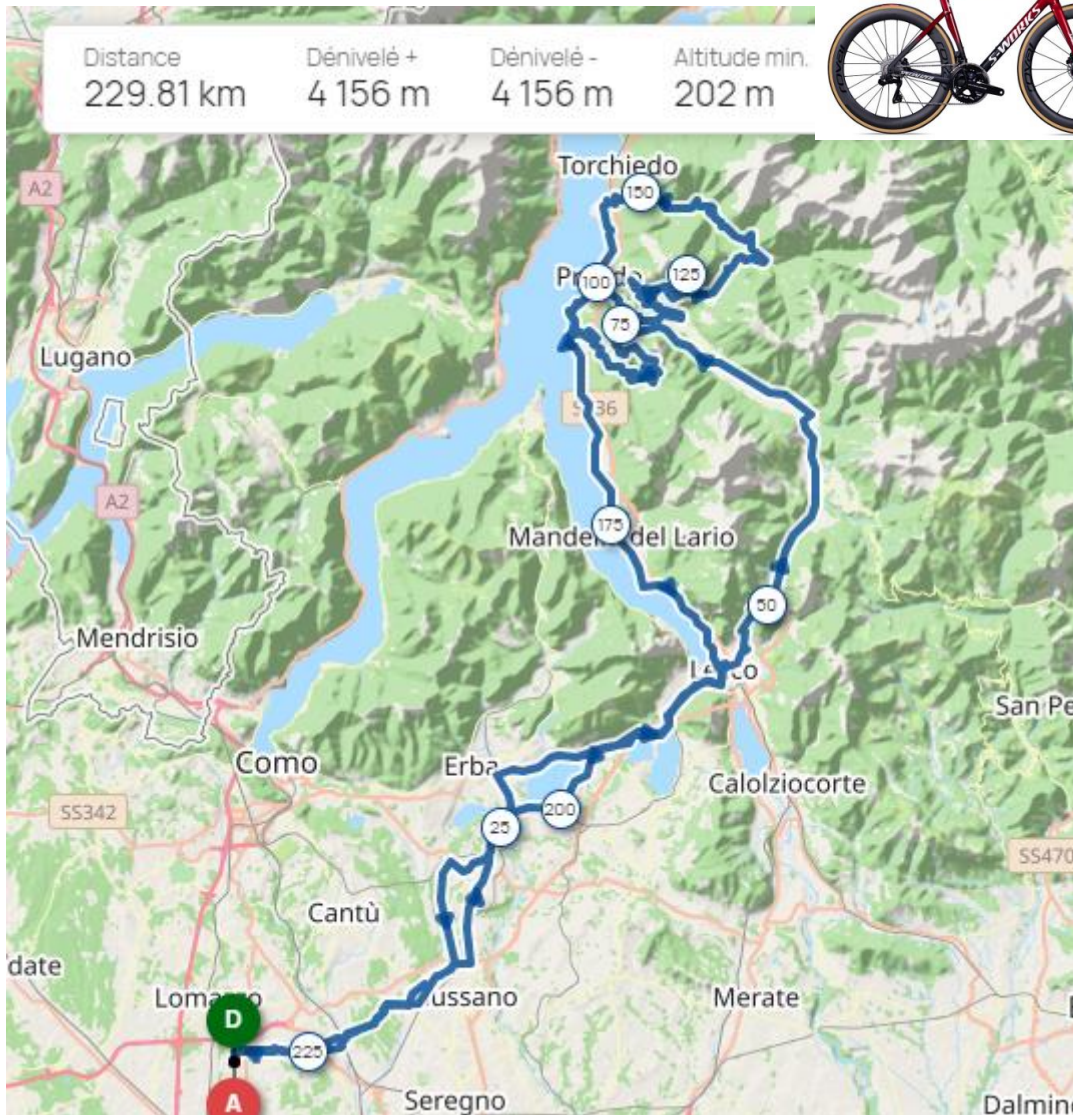

Valcava-Passo San Marco: 186 km – 3361 m

# Legnoncino e Legnone: 74 km – 3403 m

Nome: Legnoncino e Legnone | Distanza: 74,0 km

Salita: 3.403 m | Discesa: 3.405 m | Massima: 1.710 m | Minima: 203 m

Valful: 230 km – 3885 m

Generoso-Venini-Bisbino: 110 km – 4354 m

Perfect Tour: 194 km – 1495 m

Croce – Monteceneri - Neggia: 215 km – 2968 m