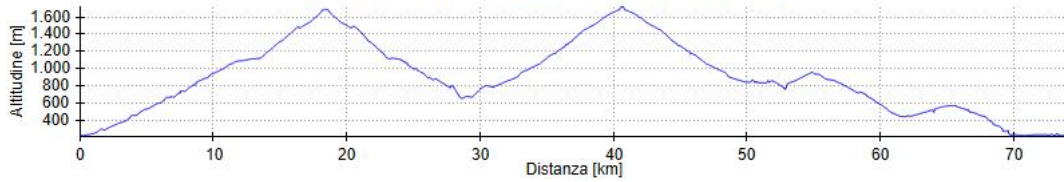

# Legnoncino e Legnone: 74 km – 3403 m

Nome: Legnoncino e Legnone | Distanza: 74,0 km

Salita: 3.403 m | Discesa: 3.405 m | Massima: 1.710 m | Minima: 203 m

Valful: 230 km – 3885 m

Generoso-Venini-Bisbino: 110 km – 4354 m